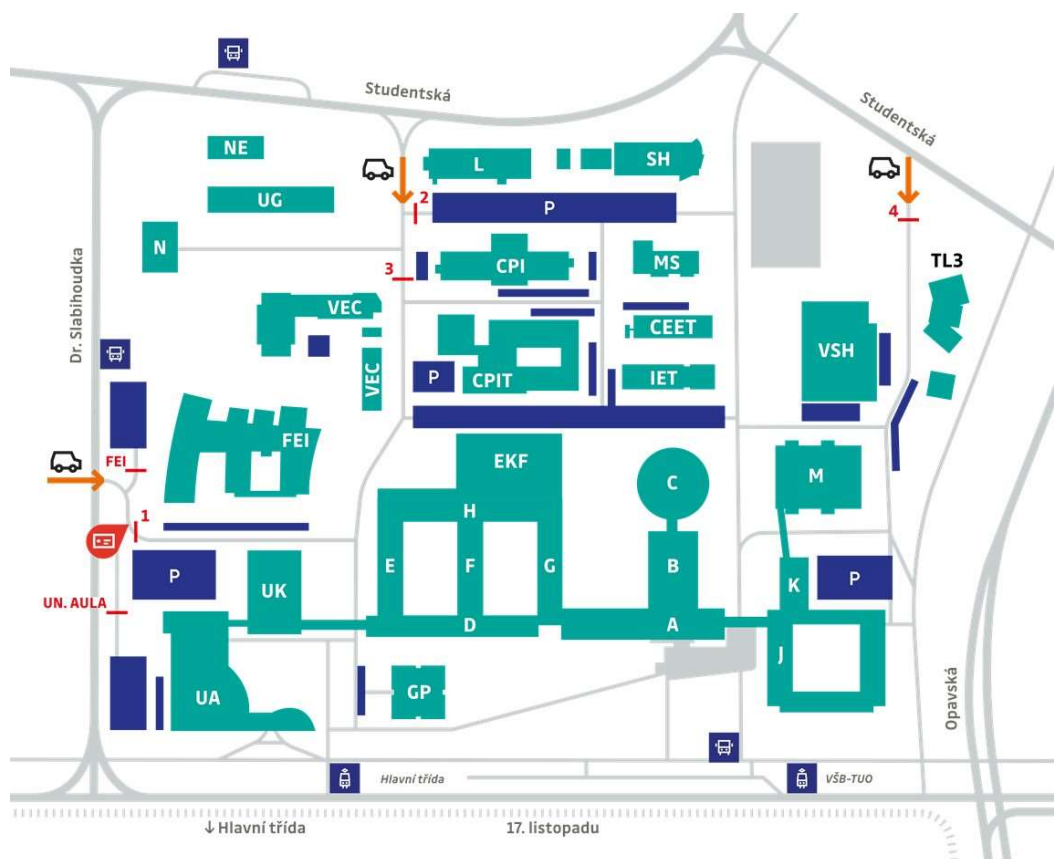

13. Sjezd ČSGK, z. s. a 13. Ples zeměměřičů

se koná v prostorách Univerzitní auly VŠB–TUO, ulice 17. listopadu 2172/15, Ostrava-Poruba. Na plánu je budova označena - UA.

Vjezd do areálu je z ulice Dr. Slabihoudka (od Fakultní nemocnice Ostrava). V areálu můžete zaparkovat na parkovišti, v těsné blízkosti budovy Univerzitní auly (UA), po dobu konání akcí bude účastníkům umožněn volný vjezd.

Ubytování je možné v těchto ubytovacích zařízeních v okolí VŠB – TUO v Ostravě-Porubě:

<https://hotel.vsb.cz/cs/>

<https://www.sareza.cz/sarezahotel/>

<http://www.retrohotel.cz/>

<https://www.trebovickymlyn.cz/>